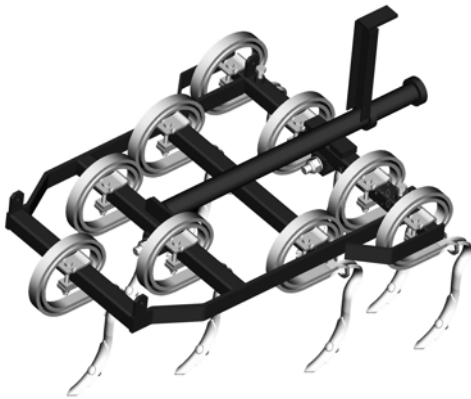

VIBRO-CULTEUR

3 DENTS FIXE + 2 DENTS AMOVIBLES

Châssis variable, largeur maxi 0,55 m
3 dents fixes + 2 amovibles,
avec socs droits et renforts de dents

3 DENTS FIXE + 4 DENTS AMOVIBLES

Châssis variable, largeur maxi 0,55 m
3 dents fixes + 4 amovibles,
avec socs droits et renforts de dents

7 DENTS FIXE

Châssis fixe, largeur maxi 0,65 m
7 dents fixes , avec socs droits et renforts de dents

7 DENTS FIXE + 2 DENTS AMOVIBLES

Châssis variable, largeur maxi 1 m
7 dents fixes + 2 amovibles,
avec socs droits et renforts de dents