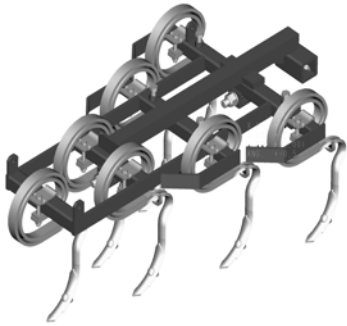

VIBRO-CULTEUR

3 DENTS FIXE + 2 DENTS AMOVIBLES

Châssis variable, largeur maxi 0,55 m
3 dents fixes + 2 amovibles,
avec socs droits et renforts de dents

3 DENTS FIXE + 4 DENTS AMOVIBLES

Châssis variable, largeur maxi 0,55 m
3 dents fixes + 4 amovibles,
avec socs droits et renforts de dents

7 DENTS FIXE

Châssis fixe, largeur maxi 0,65 m
7 dents fixes , avec socs droits et renforts de dents

7 DENTS FIXE + 2 DENTS AMOVIBLES

Châssis variable, largeur maxi 1 m
7 dents fixes + 2 amovibles,
avec socs droits et renforts de dents